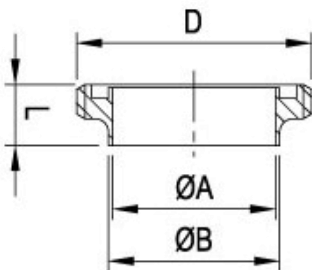

DIN	ØA	ØB	L
10	18	22	9
15	24	28	9
20	30	36	11
25	35	44	13
32	41	50	13
40	48	56	13
50	61	68	14
65	79	86	16
80	93	100	16
100	114	121	20
125	137	150	22
150	163	176	24

SMS Unions

SMS Nut 6 Slots SMS – 13R

size	øA	B	øD	L
DN25	32	RD 40x1/6	51	19
DN32	40	RD 48x1/6	60	22
DN38	48	RD 60x1/6	74	23
DN51	60.5	RD 70x1/6	84	24
DN63.5	74	RD 85x1/6	100	28
DN76	87	RD 98x1/6	114	30
DN101.6	113	RD 125x1/4	138	31
DN104	113	RD 125x1/4	138	31
DN104-B	117	RD 132x1/6	150	31

size	øA	øB	øD	L
DN25	22.5	25	35.5	11
DN38	35.5	38	55	16
DN51	48.5	51	65	17
DN63.5	60.5	63.5	80	17
DN76	72	76	93	19
DN101.6	97.6	101.6	118	19
DN104	100	104	118	19
DN104-B	98.5	102.6	127	19

Short Welding Male SMS - 15S

size	øA	øB	D	L
DN25	22.5	25	RD 40x1/6	19
DN38	35.5	38	RD 60x1/6	23
DN51	48.5	51	RD 70x1/6	24
DN63.5	60.5	63.5	RD 85x1/6	28
DN76	72	76	RD 98x1/6	30
DN101.6	97.6	101.6	RD 125x1/4	31
DN104	100	104	RD 125x1/4	31
DN104-B	98.5	102.5	RD 132x1/6	31

size	øA	øB	C
1.0"	33.3	6.6	3.2
1.5"	46	6.6	3.2
2.0"	58.7	6.6	3.2
2.5"	71.4	6.6	3.2
3.0"	84.1	6.6	3.2
4.0"	109.5	6.6	3.2
6.0"	162.6	6.6	3.2

size	øA	øB	øC	L
1.0"	37.8	32.5	41.3	9
1.5"	40.5	45.2	54	9
2.0"	53.2	57.9	66.7	9
2.5"	65.9	70.6	79.4	9
3.0"	78.2	83.3	92.1	9
4.0"	104	108.7	117.1	9
104	104	108.7	117.5	9