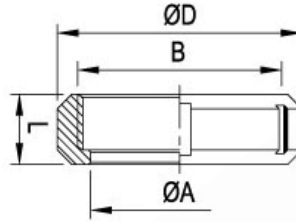

DIN-15DA Welding Male

DIN	ØA	ØB	L
10	10	RD 28x1/8	21
15	16	RD 34x1/8	21
20	20	RD 44x1/6	24
25	26	RD 52x1/6	29
32	32	RD 58x1/6	32
40	38	RD 65x1/6	33
50	50	RD 78x1/6	35
60	57	RD 85x1/6	36
65	66	RD 96x1/6	40
80	81	RD 110x1/4	45
90	89	RD 120x1/4	54
100	100	RD 130x1/4	54
125	125	RD 160x1/4	46
150	150	RD 190x1/4	50

DIN seal Ring (EPDM, Silicone, Viton)

DIN	ØA	ØB	L
10	12	20	4.5
15	18	26	4.5
20	23	33	4.5
25	30	40	5
32	36	46	5
40	42	52	5
50	54	64	5
65	71	81	5
80	85	95	5
100	104	114	5
125	130	142	7
150	155	167	7

DIN-14 Blanks

DIN	ØA	ØB	L
10	18	22	9
15	24	28	9
20	30	36	11
25	35	44	13
32	41	50	13
40	48	56	13
50	61	68	14
65	79	86	16
80	93	100	16
100	114	121	20
125	137	150	22
150	163	176	24

SMS Unions

SMS Nut 6 Slots SMS – 13R

size	øA	B	øD	L
DN25	32	RD 40x1/6	51	19
DN32	40	RD 48x1/6	60	22
DN38	48	RD 60x1/6	74	23
DN51	60.5	RD 70x1/6	84	24
DN63.5	74	RD 85x1/6	100	28
DN76	87	RD 98x1/6	114	30
DN101.6	113	RD 125x1/4	138	31
DN104	113	RD 125x1/4	138	31
DN104-B	117	RD 132x1/6	150	31

size	øA	øB	D	L
DN25	22.5	25	RD 40x1/6	19
DN38	35.5	38	RD 60x1/6	23
DN51	48.5	51	RD 70x1/6	24
DN63.5	60.5	63.5	RD 85x1/6	28
DN76	72	76	RD 98x1/6	30
DN101.6	97.6	101.6	RD 125x1/4	31
DN104	100	104	RD 125x1/4	31
DN104-B	98.5	102.5	RD 132x1/6	31