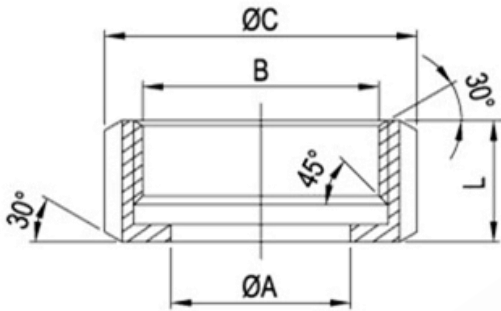

DIN-13 Round Nut

DIN	ØA	B	ØC	D	L
10	19	RD 28x1/8	38	15	18
15	25	RD 34x1/8	44	15	18
20	31	RD 44x1/6	54	17	21
25	36	RD 52x1/6	63	18	21
32	42	RD 58x1/6	70	18	21
40	49	RD 65x1/6	78	18	21
50	62	RD 78x1/6	92	19	22
65	80	RD 95x1/6	112	21	25
80	94	RD 110x1/4	127	25	30
90	104	RD 120x1/4	138	26	30
100	115	RD 130x1/4	148	26	31
125	138	RD 160x1/4	178	30	35
150	164	RD 190x1/4	210	34	40

DIN-14DA Welding Liner

DIN	ØA	ØB	ØC	L
10	10	13	22.5	17
15	16	19	28.5	17
20	20	23	36.5	18
25	26	29	44	22
32	32	35	50	25
40	38	41	56	26
50	50	53	68.5	28
65	57	61	76	30
80	66	70	86	32
90	81	85	100	37
100	100	104	121	44
125	125	129	150	34
150	150	154	176	37

size	øA	øB	D	L
DN25	22.5	25	RD 40x1/6	19
DN38	35.5	38	RD 60x1/6	23
DN51	48.5	51	RD 70x1/6	24
DN63.5	60.5	63.5	RD 85x1/6	28
DN76	72	76	RD 98x1/6	30
DN101.6	97.6	101.6	RD 125x1/4	31
DN104	100	104	RD 125x1/4	31
DN104-B	98.5	102.5	RD 132x1/6	31

size	øA	øB	C
1.0"	33.3	6.6	3.2
1.5"	46	6.6	3.2
2.0"	58.7	6.6	3.2
2.5"	71.4	6.6	3.2
3.0"	84.1	6.6	3.2
4.0"	109.5	6.6	3.2
6.0"	162.6	6.6	3.2

size	øA	øB	øC	L
1.0"	37.8	32.5	41.3	9
1.5"	40.5	45.2	54	9
2.0"	53.2	57.9	66.7	9
2.5"	65.9	70.6	79.4	9
3.0"	78.2	83.3	92.1	9
4.0"	104	108.7	117.1	9
104	104	108.7	117.5	9