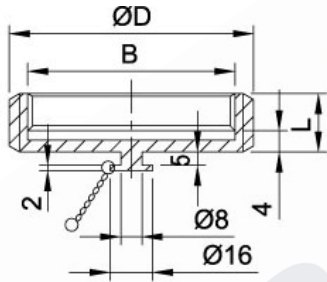

Short Welding Liner SMS-14S

size	øA	øB	øD	L
DN25	22.5	25	35.5	11
DN38	35.5	38	55	16
DN51	48.5	51	65	17
DN63.5	60.5	63.5	80	17
DN76	72	76	93	19
DN101.6	97.6	101.6	118	19
DN104	100	104	118	19
DN104-B	98.5	102.6	127	19