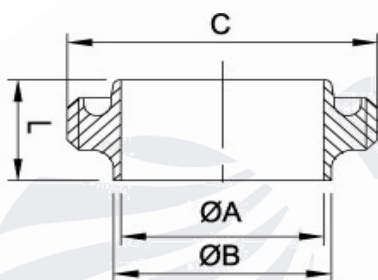

RJT Welding Male RJT- 15