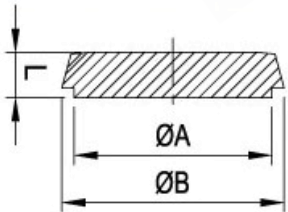

DIN-14 Blanks

DIN	ØA	ØB	L
10	18	22	9
15	24	28	9
20	30	36	11
25	35	44	13
32	41	50	13
40	48	56	13
50	61	68	14
65	79	86	16
80	93	100	16
100	114	121	20
125	137	150	22
150	163	176	24