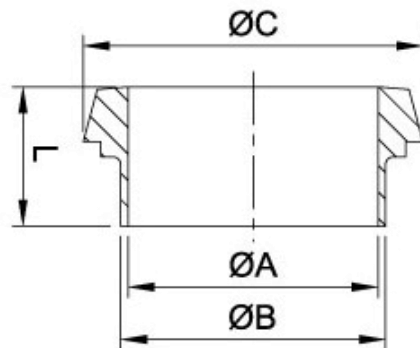

DIN-13 Round Nut

DIN	ØA	B	ØC	D	L
10	19	RD 28x1/8	38	15	18
15	25	RD 34x1/8	44	15	18
20	31	RD 44x1/6	54	17	21
25	36	RD 52x1/6	63	18	21
32	42	RD 58x1/6	70	18	21
40	49	RD 65x1/6	78	18	21
50	62	RD 78x1/6	92	19	22
65	80	RD 95x1/6	112	21	25
80	94	RD 110x1/4	127	25	30
90	104	RD 120x1/4	138	26	30
100	115	RD 130x1/4	148	26	31
125	138	RD 160x1/4	178	30	35
150	164	RD 190x1/4	210	34	40

DIN-14DA Welding Liner

DIN	ØA	ØB	ØC	L
10	10	13	22.5	17
15	16	19	28.5	17
20	20	23	36.5	18
25	26	29	44	22
32	32	35	50	25
40	38	41	56	26
50	50	53	68.5	28
65	57	61	76	30
80	66	70	86	32
90	81	85	100	37
100	100	104	121	44
125	125	129	150	34
150	150	154	176	37

size	øA	øB	D	L
DN25	22.5	25	RD 40x1/6	19
DN38	35.5	38	RD 60x1/6	23
DN51	48.5	51	RD 70x1/6	24
DN63.5	60.5	63.5	RD 85x1/6	28
DN76	72	76	RD 98x1/6	30
DN101.6	97.6	101.6	RD 125x1/4	31
DN104	100	104	RD 125x1/4	31
DN104-B	98.5	102.5	RD 132x1/6	31

size	øA	øB	C
1.0"	33.3	6.6	3.2
1.5"	46	6.6	3.2
2.0"	58.7	6.6	3.2
2.5"	71.4	6.6	3.2
3.0"	84.1	6.6	3.2
4.0"	109.5	6.6	3.2
6.0"	162.6	6.6	3.2

size	øA	øB	øC	L
1.0"	37.8	32.5	41.3	9
1.5"	40.5	45.2	54	9
2.0"	53.2	57.9	66.7	9
2.5"	65.9	70.6	79.4	9
3.0"	78.2	83.3	92.1	9
4.0"	104	108.7	117.1	9
104	104	108.7	117.5	9