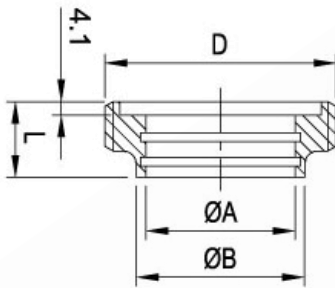

SMS – 14B Blanks

size	øA	øB	C	L
DN25	32	35.5	3.5	7.5
DN38	48	55	5	9
DN51	60	65	5	10
DN63.5	73.5	80	5	10
DN76	86	93	5	11
DN101.6	112	118	6	11
DN104B	116	128	6	11