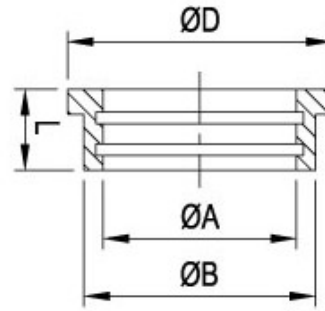

SMS Expanding Male 14R

size	øA	øB	øD	L
DN25	22.5	32	35.5	17
DN32	32.2	40	43.5	17
DN38	38.2	48	55	20
DN40	40.2	48	55	20
DN51	51.2	60	65	20
DN63.5	63.7	73.5	80	25
DN76	76.2	86	93	30
DN101.6	101.8	112.5	118	27
DN104	104.2	112.5	118	27

SMS Expanding Male 15R

size	øA	øB	D	L
DN25	25.2	32	RD 40x1/6	20
DN32	32.2	40	RD 48x1/6	20
DN38	38.2	47.9	RD 60x1/6	23
DN40	40.2	48	RD 60x1/6	23
DN51	51.2	60.4	RD 70x1/6	25
DN63.5	63.7	73.5	RD 85x1/6	30
DN76	76.2	86.5	RD 98x1/6	35
DN101.6	101.8	112.5	RD 125x1/4	30
DN104	104.2	112.5	RD 125x1/4	30