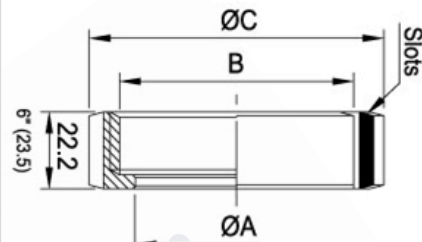

size	øA	øB	D	L
DN25	22.5	25	RD 40x1/6	19
DN38	35.5	38	RD 60x1/6	23
DN51	48.5	51	RD 70x1/6	24
DN63.5	60.5	63.5	RD 85x1/6	28
DN76	72	76	RD 98x1/6	30
DN101.6	97.6	101.6	RD 125x1/4	31
DN104	100	104	RD 125x1/4	31
DN104-B	98.5	102.5	RD 132x1/6	31

SMS Expanding Male 15R

size	øA	øB	D	L
DN25	25.2	32	RD 40x1/6	20
DN32	32.2	40	RD 48x1/6	20
DN38	38.2	47.9	RD 60x1/6	23
DN40	40.2	48	RD 60x1/6	23
DN51	51.2	60.4	RD 70x1/6	25
DN63.5	63.7	73.5	RD 85x1/6	30
DN76	76.2	86.5	RD 98x1/6	35
DN101.6	101.8	112.5	RD 125x1/4	30
DN104	104.2	112.5	RD 125x1/4	30

SMS – 14B Blanks

size	øA	øB	C	L
DN25	32	35.5	3.5	7.5
DN38	48	55	5	9
DN51	60	65	5	10
DN63.5	73.5	80	5	10
DN76	86	93	5	11
DN101.6	112	118	6	11
DN104B	116	128	6	11

Seal Ring LType (EPDM, SILICONE, Viton)

size	øA	øB	øC
DN25	22.8	25.1	38.1
DN38	35.8	38.1	47.8
DN51	48.8	51.1	60.8
DN63.5	61	63.6	73.3
DN76	73.4	76.1	85.8
DN101.6	100.5	104	115.7

RJT Unions

RJT – 13 NUT

size	øA	B	øC	L	L1	Slots
½"	14.5	19.6x10 TPI WHIT		16		
¾"	21	26.2X10 TPI WHIT		16		
1.0"	33.45	42.266X8 TPI WHIT	58.5	22.2	23.5	4
1.5"	46	54.966X8 TPI WHIT	74	22.2	23.5	4
2.0"	58.67	67.92X6 TPI WHIT	85.5	22.2	23.5	6
2.5"	71.4	80.62X6 TPI WHIT	98.5	22.2	23.5	6
3.0"	84.1	93.32X6 TPI WHIT	111.6	22.2	23.5	8
4.0"	109.7	118.72X6 TPI WHIT	138	22.2	23.5	8
6.0"	163	169.52X6 TPI WHIT	197	24		10