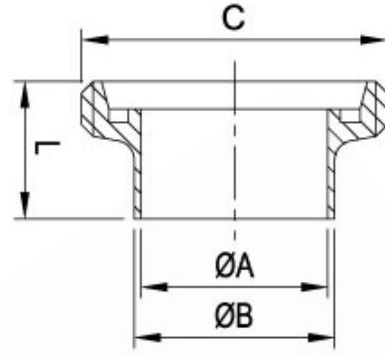

DIN-15DA Welding Male

DIN	ØA	ØB	L
10	10	RD 28x1/8	21
15	16	RD 34x1/8	21
20	20	RD 44x1/6	24
25	26	RD 52x1/6	29
32	32	RD 58x1/6	32
40	38	RD 65x1/6	33
50	50	RD 78x1/6	35
60	57	RD 85x1/6	36
65	66	RD 96x1/6	40
80	81	RD 110x1/4	45
90	89	RD 120x1/4	54
100	100	RD 130x1/4	54
125	125	RD 160x1/4	46
150	150	RD 190x1/4	50